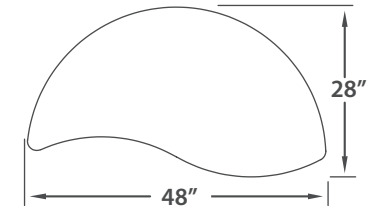

SYNC TABLE

(2 Sync Tables shown)

Product #	Description	Height	Width	Depth
PT-SYNC-AH4C	Sync Table - Adj. Height - 4 casters	21-29"	48"	36"
PT-SYNC-AH2C	Sync Table - Adj. Height - 2 casters	21-29"	48"	36"
PT-SYNC-AH0C	Sync Table - Adj. Height - 0 casters	21-29"	48"	36"

ORBIT TABLE

(2 Orbit Tables shown)

Product #	Description	Height	Width	Depth
PT-ORB-AH5C	Orbit Table - Adj. Height - 5 casters	21-29"	58"	48"
PT-ORB-AH2C	Orbit Table - Adj. Height - 2 casters	21-29"	58"	48"
PT-ORB-AH0C	Orbit Table - Adj. Height - 0 casters	21-29"	58"	48"

HARMONY TABLE

(2 Harmony Tables shown)

Product #	Description	Height	Width	Depth
PT-HAR-AH3C	Harmony Table - Adj. Height - 3 casters	21-29"	48"	28"
PT-HAR-AH2C	Harmony Table - Adj. Height - 2 casters	21-29"	48"	28"
PT-HAR-AH0C	Harmony Table - Adj. Height - 0 casters	21-29"	48"	28"

STELLA TABLE

(2 Stella Tables shown)

Product #	Description	Height	Width	Depth
PT-STEL-AH3C	Stella Table - Adj. Height - 3 casters	21-29"	48"	48"
PT-STEL-AH2C	Stella Table - Adj. Height - 2 casters	21-29"	48"	48"
PT-STEL-AH0C	Stella Table - Adj. Height - 0 casters	21-29"	48"	48"