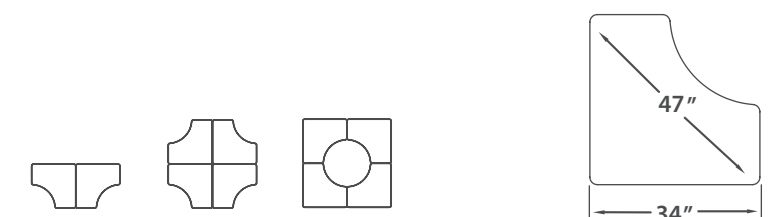

MOON TABLE

(2 Moon Tables shown)

Product #	Description	Height	Width	Depth
PT-MOON-AH4C	Moon Table - Adj. Height - 4 casters	21-29"	60"	30"
PT-MOON-AH2C	Moon Table - Adj. Height - 2 casters	21-29"	60"	30"
PT-MOON-AH0C	Moon Table - Adj. Height - 0 casters	21-29"	60"	30"

ARC TABLE

(2 Arc Tables shown)

Product #	Description	Height	Width	Depth
PT-ARC-AH4C	Arc Table - Adj. Height - 4 casters	21-29"	39"	26"
PT-ARC-AH2C	Arc Table - Adj. Height - 2 casters	21-29"	39"	26"
PT-ARC-AH0C	Arc Table - Adj. Height - 0 casters	21-29"	39"	26"

FLORA TABLE

(3 Flora Tables shown)

Product #	Description	Height	Width	Depth
PT-FLO-AH4C	Flora Table - Adj. Height - 4 casters	21-29"	59"	35"
PT-FLO-AH2C	Flora Table - Adj. Height - 2 casters	21-29"	59"	35"
PT-FLO-AH0C	Flora Table - Adj. Height - 0 casters	21-29"	59"	35"

AXIS TABLE

(2 Axis Tables shown)

Product #	Description	Height	Width	Depth
PT-AXIS-AH3C	Axis Table - Adj. Height - 3 casters	21-29"	47"	34"
PT-AXIS-AH2C	Axis Table - Adj. Height - 2 casters	21-29"	47"	34"
PT-AXIS-AH0C	Axis Table - Adj. Height - 0 casters	21-29"	47"	34"