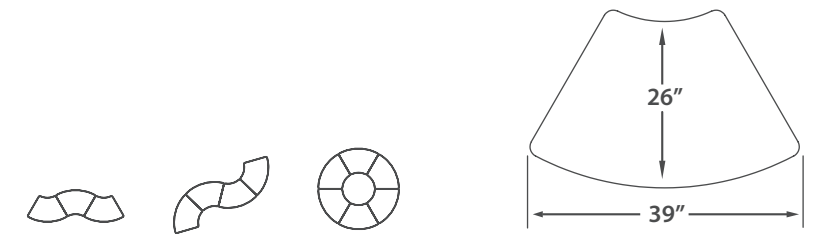

ECLIPSE TABLE

(2 Eclipse Tables shown)

Product #	Description	Height	Width	Depth
PT-ECL-AH4C	Eclipse Table - Adj. Height - 4 casters	21-29"	48"	48"
PT-ECL-AH2C	Eclipse Table - Adj. Height - 2 casters	21-29"	48"	48"
PT-ECL-AH0C	Eclipse Table - Adj. Height - 0 casters	21-29"	48"	48"

MOON TABLE

(2 Moon Tables shown)

Product #	Description	Height	Width	Depth
PT-MOON-AH4C	Moon Table - Adj. Height - 4 casters	21-29"	60"	30"
PT-MOON-AH2C	Moon Table - Adj. Height - 2 casters	21-29"	60"	30"
PT-MOON-AH0C	Moon Table - Adj. Height - 0 casters	21-29"	60"	30"

ARC TABLE

(2 Arc Tables shown)

Product #	Description	Height	Width	Depth
PT-ARC-AH4C	Arc Table - Adj. Height - 4 casters	21-29"	39"	26"
PT-ARC-AH2C	Arc Table - Adj. Height - 2 casters	21-29"	39"	26"
PT-ARC-AH0C	Arc Table - Adj. Height - 0 casters	21-29"	39"	26"

FLORA TABLE

(3 Flora Tables shown)

Product #	Description	Height	Width	Depth
PT-FLO-AH4C	Flora Table - Adj. Height - 4 casters	21-29"	59"	35"
PT-FLO-AH2C	Flora Table - Adj. Height - 2 casters	21-29"	59"	35"
PT-FLO-AH0C	Flora Table - Adj. Height - 0 casters	21-29"	59"	35"