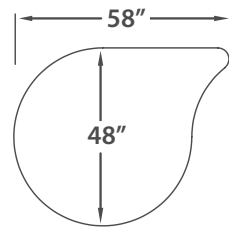

COSMO TABLE

(2 Cosmo Tables shown)

Product #	Description	Height	Width	Depth
PT-COS-AH5C	Cosmo Table - Adj. Height - 5 casters	21-29"	55"	55"
PT-COS-AH2C	Cosmo Table - Adj. Height - 2 casters	21-29"	55"	55"
PT-COS-AH0C	Cosmo Table - Adj. Height - 0 casters	21-29"	55"	55"

SYNC TABLE

(2 Sync Tables shown)

Product #	Description	Height	Width	Depth
PT-SYNC-AH4C	Sync Table - Adj. Height - 4 casters	21-29"	48"	36"
PT-SYNC-AH2C	Sync Table - Adj. Height - 2 casters	21-29"	48"	36"
PT-SYNC-AH0C	Sync Table - Adj. Height - 0 casters	21-29"	48"	36"

ORBIT TABLE

(2 Orbit Tables shown)

Product #	Description	Height	Width	Depth
PT-ORB-AH5C	Orbit Table - Adj. Height - 5 casters	21-29"	58"	48"
PT-ORB-AH2C	Orbit Table - Adj. Height - 2 casters	21-29"	58"	48"
PT-ORB-AH0C	Orbit Table - Adj. Height - 0 casters	21-29"	58"	48"

HARMONY TABLE

(2 Harmony Tables shown)

Product #	Description	Height	Width	Depth
PT-HAR-AH3C	Harmony Table - Adj. Height - 3 casters	21-29"	48"	28"
PT-HAR-AH2C	Harmony Table - Adj. Height - 2 casters	21-29"	48"	28"
PT-HAR-AH0C	Harmony Table - Adj. Height - 0 casters	21-29"	48"	28"