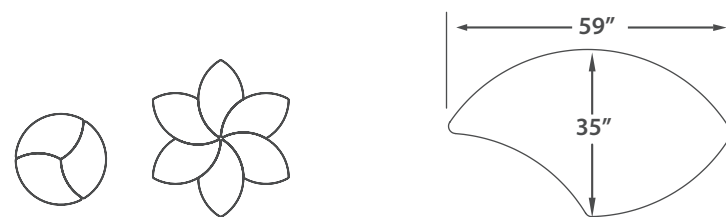

MOON TABLE

(2 Moon Tables shown)

Product #	Description	Height	Width	Depth
PT-MOON-AH4C	Moon Table - Adj. Height - 4 casters	21-29"	60"	30"
PT-MOON-AH2C	Moon Table - Adj. Height - 2 casters	21-29"	60"	30"
PT-MOON-AH0C	Moon Table - Adj. Height - 0 casters	21-29"	60"	30"

ARC TABLE

(2 Arc Tables shown)

Product #	Description	Height	Width	Depth
PT-ARC-AH4C	Arc Table - Adj. Height - 4 casters	21-29"	39"	26"
PT-ARC-AH2C	Arc Table - Adj. Height - 2 casters	21-29"	39"	26"
PT-ARC-AH0C	Arc Table - Adj. Height - 0 casters	21-29"	39"	26"

FLORA TABLE

(3 Flora Tables shown)

Product #	Description	Height	Width	Depth
PT-FLO-AH4C	Flora Table - Adj. Height - 4 casters	21-29"	59"	35"
PT-FLO-AH2C	Flora Table - Adj. Height - 2 casters	21-29"	59"	35"
PT-FLO-AH0C	Flora Table - Adj. Height - 0 casters	21-29"	59"	35"

AXIS TABLE

(2 Axis Tables shown)

Product #	Description	Height	Width	Depth
PT-AXIS-AH3C	Axis Table - Adj. Height - 3 casters	21-29"	47"	34"
PT-AXIS-AH2C	Axis Table - Adj. Height - 2 casters	21-29"	47"	34"
PT-AXIS-AH0C	Axis Table - Adj. Height - 0 casters	21-29"	47"	34"