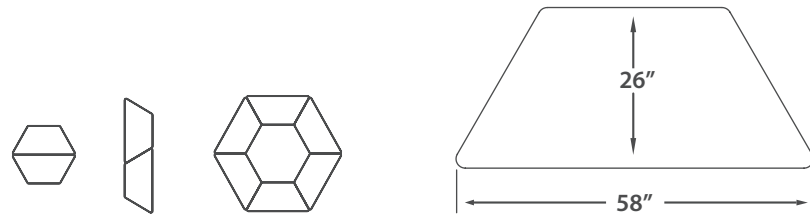

3 HARMONY / 1 STELLA

3 COSMO / 1 STELLA

GEM TABLE

(2 Gem Tables shown)

Product #	Description	Height	Width	Depth
PT-GEM-AH4C	Gem Table - Adj. Height - 4 casters	21-29"	58"	26"
PT-GEM-AH2C	Gem Table - Adj. Height - 2 casters	21-29"	58"	26"
PT-GEM-AH0C	Gem Table - Adj. Height - 0 casters	21-29"	58"	26"

ECLIPSE TABLE

(2 Eclipse Tables shown)

Product #	Description	Height	Width	Depth
PT-ECL-AH4C	Eclipse Table - Adj. Height - 4 casters	21-29"	48"	48"
PT-ECL-AH2C	Eclipse Table - Adj. Height - 2 casters	21-29"	48"	48"
PT-ECL-AH0C	Eclipse Table - Adj. Height - 0 casters	21-29"	48"	48"

MOON TABLE

(2 Moon Tables shown)

Product #	Description	Height	Width	Depth
PT-MOON-AH4C	Moon Table - Adj. Height - 4 casters	21-29"	60"	30"
PT-MOON-AH2C	Moon Table - Adj. Height - 2 casters	21-29"	60"	30"
PT-MOON-AH0C	Moon Table - Adj. Height - 0 casters	21-29"	60"	30"