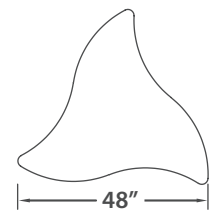

SYNC TABLE

(2 Sync Tables shown)

Product #	Description	Height	Width	Depth
PT-SYNC-AH4C	Sync Table - Adj. Height - 4 casters	21-29"	48"	36"
PT-SYNC-AH2C	Sync Table - Adj. Height - 2 casters	21-29"	48"	36"
PT-SYNC-AH0C	Sync Table - Adj. Height - 0 casters	21-29"	48"	36"

ORBIT TABLE

(2 Orbit Tables shown)

Product #	Description	Height	Width	Depth
PT-ORB-AH5C	Orbit Table - Adj. Height - 5 casters	21-29"	58"	48"
PT-ORB-AH2C	Orbit Table - Adj. Height - 2 casters	21-29"	58"	48"
PT-ORB-AH0C	Orbit Table - Adj. Height - 0 casters	21-29"	58"	48"

HARMONY TABLE

(2 Harmony Tables shown)

Product #	Description	Height	Width	Depth
PT-HAR-AH3C	Harmony Table - Adj. Height - 3 casters	21-29"	48"	28"
PT-HAR-AH2C	Harmony Table - Adj. Height - 2 casters	21-29"	48"	28"
PT-HAR-AH0C	Harmony Table - Adj. Height - 0 casters	21-29"	48"	28"

STELLA TABLE

(2 Stella Tables shown)

Product #	Description	Height	Width	Depth
PT-STEL-AH3C	Stella Table - Adj. Height - 3 casters	21-29"	48"	48"
PT-STEL-AH2C	Stella Table - Adj. Height - 2 casters	21-29"	48"	48"
PT-STEL-AH0C	Stella Table - Adj. Height - 0 casters	21-29"	48"	48"