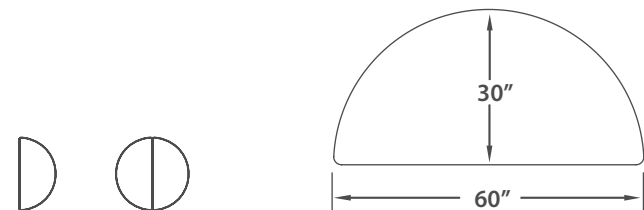

3 HARMONY / 1 STELLA

3 COSMO / 1 STELLA

GEM TABLE

(2 Gem Tables shown)

Product #	Description	Height	Width	Depth
PT-GEM-AH4C	Gem Table - Adj. Height - 4 casters	21-29"	58"	26"
PT-GEM-AH2C	Gem Table - Adj. Height - 2 casters	21-29"	58"	26"
PT-GEM-AH0C	Gem Table - Adj. Height - 0 casters	21-29"	58"	26"

ECLIPSE TABLE

(2 Eclipse Tables shown)

Product #	Description	Height	Width	Depth
PT-ECL-AH4C	Eclipse Table - Adj. Height - 4 casters	21-29"	48"	48"
PT-ECL-AH2C	Eclipse Table - Adj. Height - 2 casters	21-29"	48"	48"
PT-ECL-AH0C	Eclipse Table - Adj. Height - 0 casters	21-29"	48"	48"

MOON TABLE

(2 Moon Tables shown)

Product #	Description	Height	Width	Depth
PT-MOON-AH4C	Moon Table - Adj. Height - 4 casters	21-29"	60"	30"
PT-MOON-AH2C	Moon Table - Adj. Height - 2 casters	21-29"	60"	30"
PT-MOON-AH0C	Moon Table - Adj. Height - 0 casters	21-29"	60"	30"

ARC TABLE

(2 Arc Tables shown)

Product #	Description	Height	Width	Depth
PT-ARC-AH4C	Arc Table - Adj. Height - 4 casters	21-29"	39"	26"
PT-ARC-AH2C	Arc Table - Adj. Height - 2 casters	21-29"	39"	26"
PT-ARC-AH0C	Arc Table - Adj. Height - 0 casters	21-29"	39"	26"