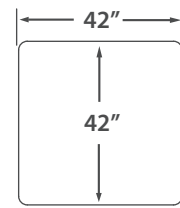

ARC TABLE

(2 Arc Tables shown)

Product #	Description	Height	Width	Depth
PT-ARC-AH4C	Arc Table - Adj. Height - 4 casters	21-29"	39"	26"
PT-ARC-AH2C	Arc Table - Adj. Height - 2 casters	21-29"	39"	26"
PT-ARC-AH0C	Arc Table - Adj. Height - 0 casters	21-29"	39"	26"

FLORA TABLE

(3 Flora Tables shown)

Product #	Description	Height	Width	Depth
PT-FLO-AH4C	Flora Table - Adj. Height - 4 casters	21-29"	59"	35"
PT-FLO-AH2C	Flora Table - Adj. Height - 2 casters	21-29"	59"	35"
PT-FLO-AH0C	Flora Table - Adj. Height - 0 casters	21-29"	59"	35"

AXIS TABLE

(2 Axis Tables shown)

Product #	Description	Height	Width	Depth
PT-AXIS-AH3C	Axis Table - Adj. Height - 3 casters	21-29"	47"	34"
PT-AXIS-AH2C	Axis Table - Adj. Height - 2 casters	21-29"	47"	34"
PT-AXIS-AH0C	Axis Table - Adj. Height - 0 casters	21-29"	47"	34"

SQUARE TABLE

Product #	Description	Height	Width	Depth
PT-42SQ-AH4C	Square Table - Adj. Height - 4 casters	21-29"	42"	42"
PT-42SQ-AH2C	Square Table - Adj. Height - 2 casters	21-29"	42"	42"
PT-42SQ-AH0C	Square Table - Adj. Height - 0 casters	21-29"	42"	42"