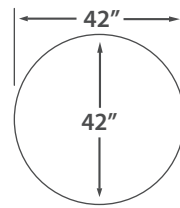

ROUND TABLE

Product #	Description	Height	Width	Depth
PT-42RD-AH4C	Round Table - Adj. Height - 4 casters	21-29"	42"	42"
PT-42RD-AH2C	Round Table - Adj. Height - 2 casters	21-29"	42"	42"
PT-42RD-AH0C	Round Table - Adj. Height - 0 casters	21-29"	42"	42"

* 36", 42", 48", and 60" diameter round tables are available.