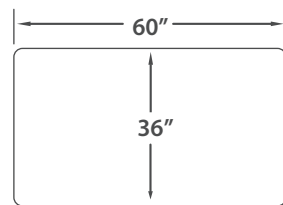

AXIS TABLE

(2 Axis Tables shown)

Product #	Description	Height	Width	Depth
PT-AXIS-AH3C	Axis Table - Adj. Height - 3 casters	21-29"	47"	34"
PT-AXIS-AH2C	Axis Table - Adj. Height - 2 casters	21-29"	47"	34"
PT-AXIS-AH0C	Axis Table - Adj. Height - 0 casters	21-29"	47"	34"

SQUARE TABLE

Product #	Description	Height	Width	Depth
PT-42SQ-AH4C	Square Table - Adj. Height - 4 casters	21-29"	42"	42"
PT-42SQ-AH2C	Square Table - Adj. Height - 2 casters	21-29"	42"	42"
PT-42SQ-AH0C	Square Table - Adj. Height - 0 casters	21-29"	42"	42"

* 36", 42", and 48" square tables are available.

ROUND TABLE

Product #	Description	Height	Width	Depth
PT-42RD-AH4C	Round Table - Adj. Height - 4 casters	21-29"	42"	42"
PT-42RD-AH2C	Round Table - Adj. Height - 2 casters	21-29"	42"	42"
PT-42RD-AH0C	Round Table - Adj. Height - 0 casters	21-29"	42"	42"

* 36", 42", 48", and 60" diameter round tables are available.

RECTANGLE TABLE

Product #	Description	Height	Width	Depth
PT-6036-AH4C	Rect. Table - Adj. Height - 4 casters	21-29"	60"	36"
PT-6036-AH2C	Rect. Table - Adj. Height - 2 casters	21-29"	60"	36"
PT-6036-AH0C	Rect. Table - Adj. Height - 0 casters	21-29"	60"	36"